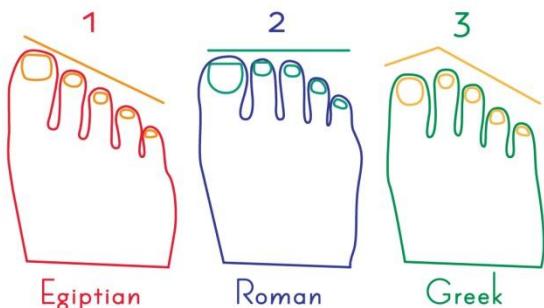

※写真は研修の一部を撮影しております。

写真は、先頭の人以外が目を閉じた状態で、障害物をよけながらどのように誘導するかという「クローズドアイワーク」と呼ばれるものです。こういったワークを行いながらチームのコミュニケーションを高めていく訓練をします。最後の写真でもわかるように笑顔がこぼれます。

(担当 木船 博登)

事務チーム深層心理テスト

以前も、大変ご好評いただきましたので、第二弾をお送りいたします。今回も弊社営業事務チームリーダーの藤村がピックアップしたものを掲載いたします。皆様もご家族や会社の方々とやってみてはいかがでしょうか？

参照：TABILABO

(<http://tabi-labo.com/145004/toes-reveal/>)

足の指の長さで性格がわかる。

1は、親指が他の指よりも長い人です。2は、親指・人差し指・中指の3本がほぼ同じ長さの人です。3は、人差し指が一番長く、その次に親指が長い人です。早速靴下を脱いでチェックしてみてください。

いかがでしたか？では下記で解説をいたします。

- 1の方：診断結果はエジプト人。心優しくロマンチストな人を指しているそうです。
- 2の方：診断結果はローマ人。素直な性格で、少しシャイ。一方、諦めない粘り強さも持ち合わせているそうです。
- 3の方：診断結果はギリシャ人。リーダーシップの素質があるということ。行動力があり、才能や想像力が豊かな人が多いです。また、人を指導する能力に長けています。